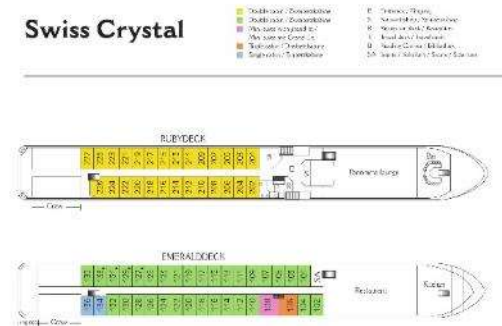

Willkommen an Bord.

Schiffsportrait MS Swiss Crystal

Fahrgebiet: Rhein / Donau / Main
Kapazität: 125 Passagiere in 63 Kabinen

Bordsprache: Deutsch / Englisch
Besatzung: 32 Crewmitglieder

24h Rezeption
Restaurant
Bibliothek

Bibliothek
Bar / Salon
Sonnendeck mit Whirlpool

Willkommen an Bord.

Schiffsportrait MS Swiss Crystal

27 Kabinen Oberdeck, 12m²,
zusammenstehende Hotelbetten, können
einzeln gestellt werden, bodentiefe, zu
öffnende Fenster

36 Kabinen Hauptdeckdeck, 10-15m²,
zusammenstehende Hotelbetten, zu
öffnende Fenster

Auf Hauptdeck: Dreibettkabine verfügbar,
18m², alle Kabinen des Schiffs
ausgestattet u.a. mit Kaffeemaschine