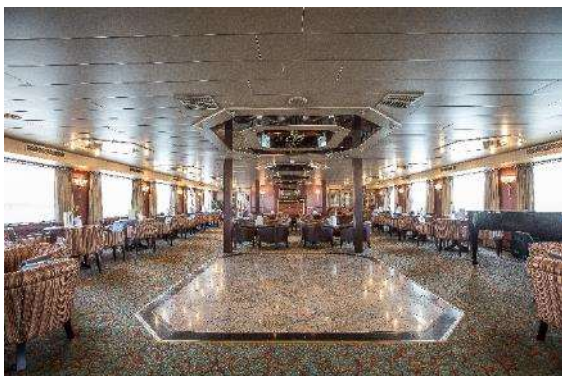

Willkommen an Bord.

Schiffsportrait MS Swiss Crystal

Fahrgebiet: Rhein / Donau / Main
Kapazität: 125 Passagiere in 63 Kabinen

Bordsprache: Deutsch / Englisch
Besatzung: 32 Crewmitglieder

24h Rezeption
Restaurant
Bibliothek

Bibliothek
Bar / Salon
Sonnendeck mit Whirlpool

Willkommen an Bord.

Schiffsportrait MS Swiss Crystal

27 Kabinen Oberdeck, 12m²,
zusammenstehende Hotelbetten, können
einzeln gestellt werden, bodentiefe, zu
öffnende Fenster

36 Kabinen Hauptdeckdeck, 10-15m²,
zusammenstehende Hotelbetten, zu
öffnende Fenster

Auf Hauptdeck: Dreibettkabine verfügbar,
18m², alle Kabinen des Schiffs
ausgestattet u.a. mit Kaffeemaschine